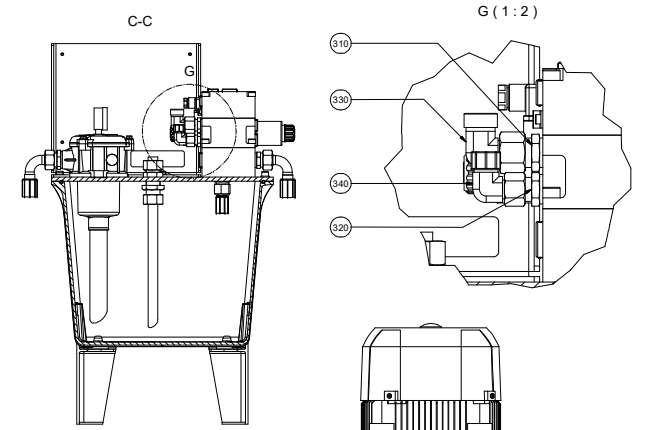

F-F

nicht dargestellte Positionen/ items not shown: 120, 130, 140