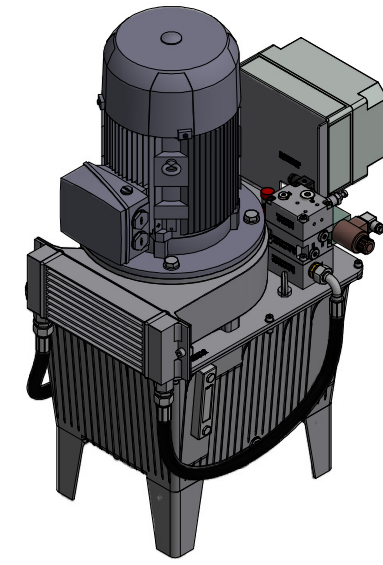

nicht dargestellte Positionen/ items not shown: 120, 130, 140