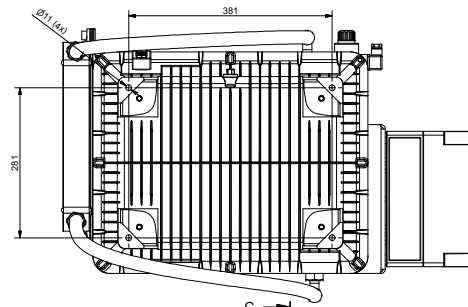

F-F

nicht dargestellte Positionen/ items not shown: 120, 130, 140