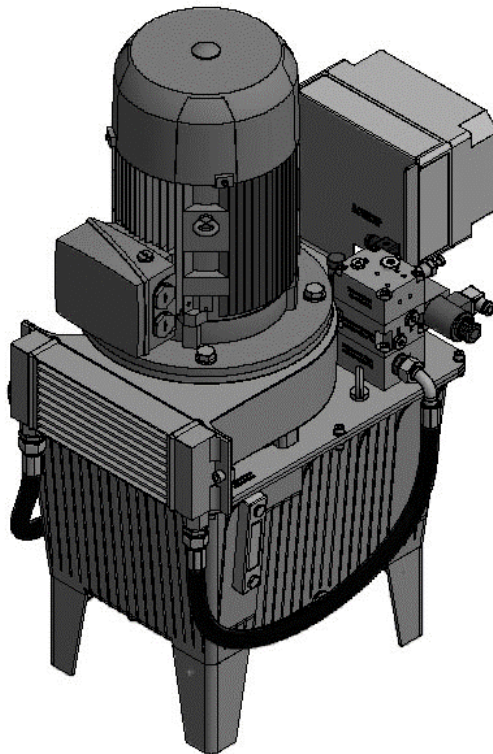

Ein Geschäftsbereich von Schmid & Wezel

Ersatzteilliste

Hydraulikaggregat

001 975 801

Schmid und Wezel GmbH

Maschinenfabrik

Maybachstraße 2

D-75433 Maulbronn