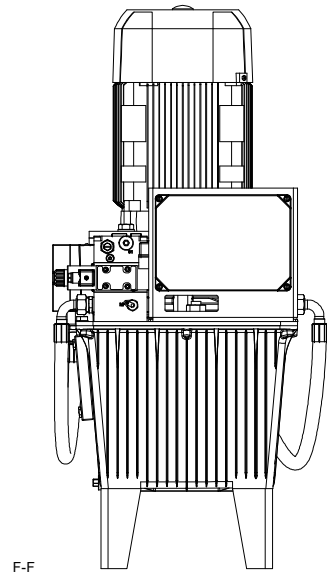

F-F

nicht dargestellte Positionen/ items not shown: 120, 130, 140