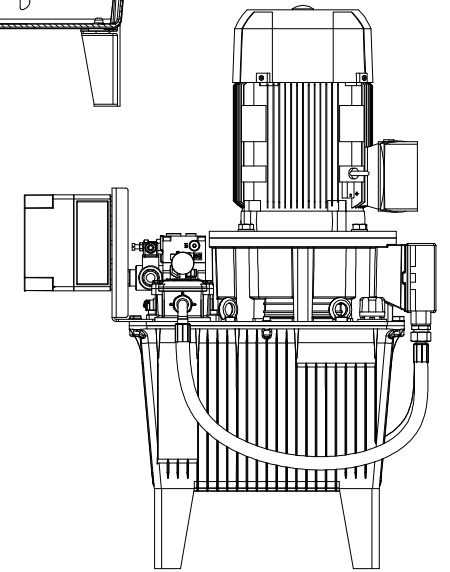

F-F

nicht dargestellte Positionen/ items not shown: 120, 130, 140