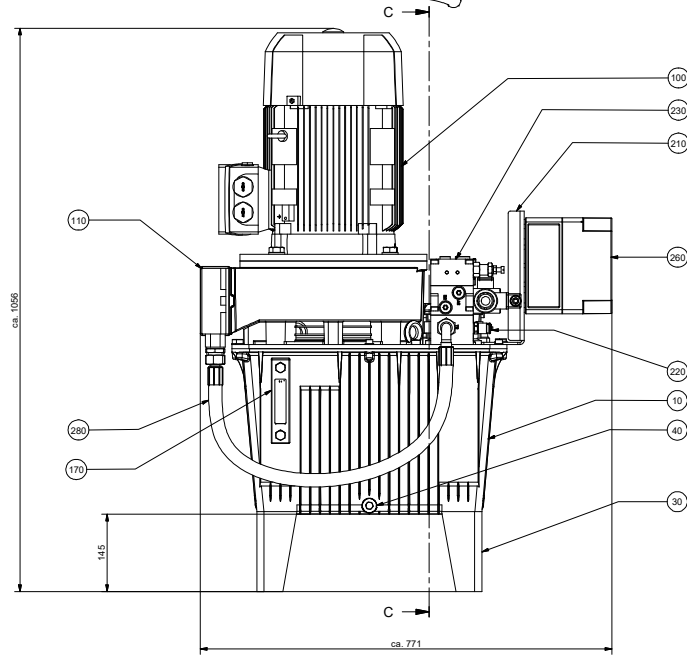

F-F

nicht dargestellte Positionen/ items not shown: 120, 130, 140