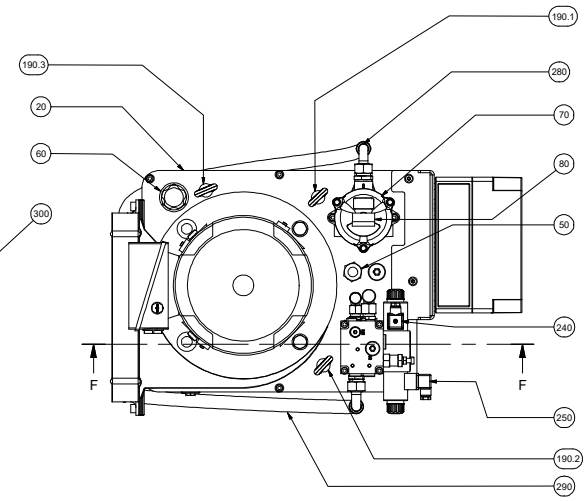

nicht dargestellte Positionen/ items not shown: 120, 130, 140