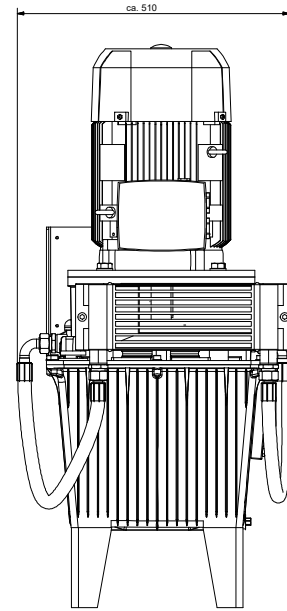

F-F

nicht dargestellte Positionen/ items not shown: 120, 130, 140