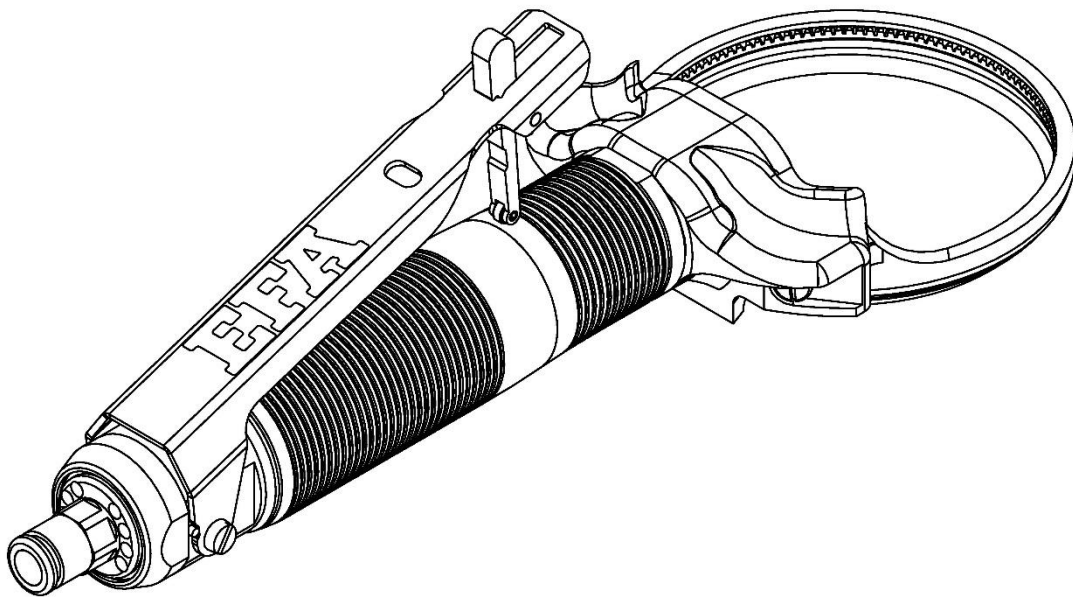

Ersatzteilliste

**EFA Trimmer 90 D
100610000**

Schmid und Wezel GmbH
Maschinenfabrik
Maybachstraße 2
D-75433 Maulbronn
Tel +49-(0)7043-102-0
Fax +49-(0)7043-102-78
E-Mail: efa-verkauf@efa-germany.de
www.efa-germany.com