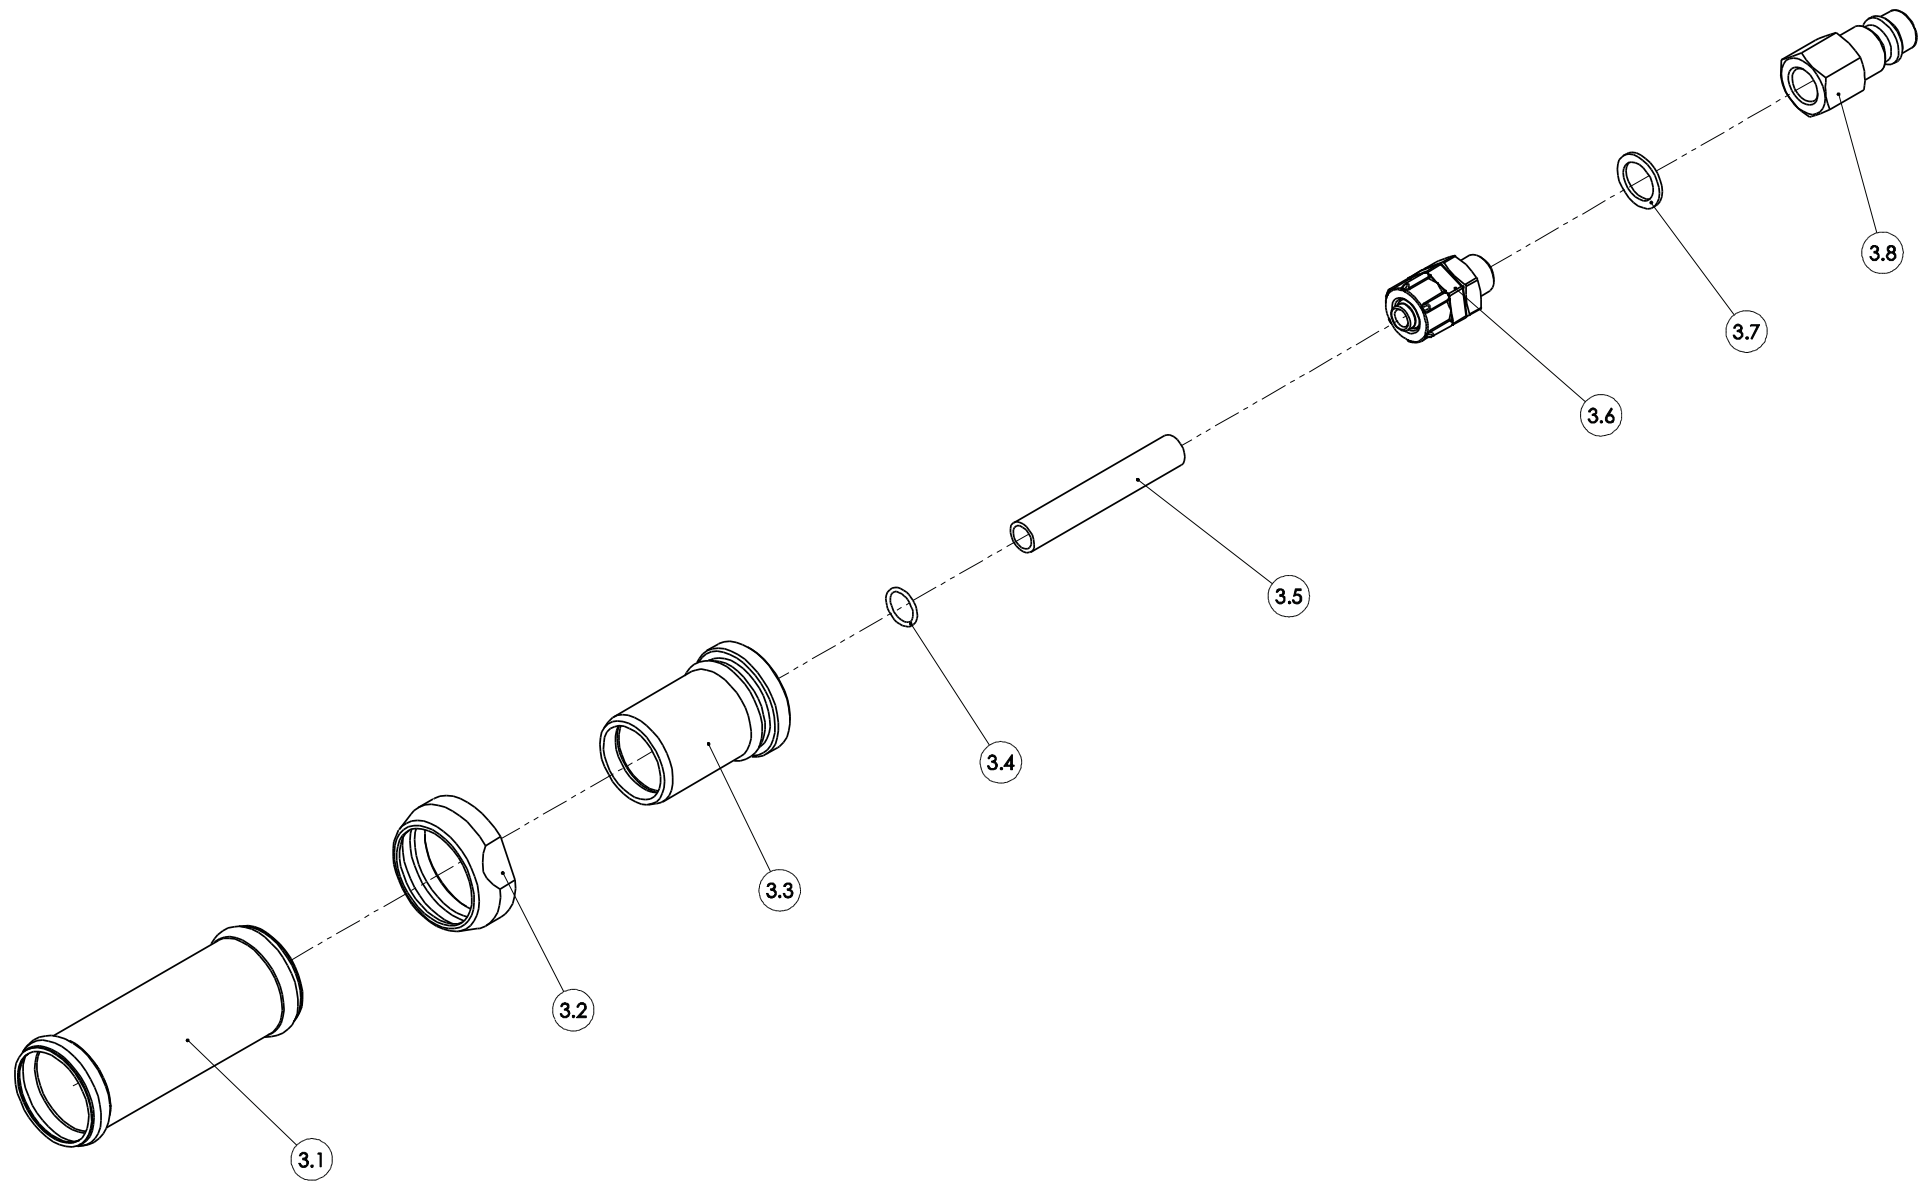

EFA Trimmer 90 D (100610000)