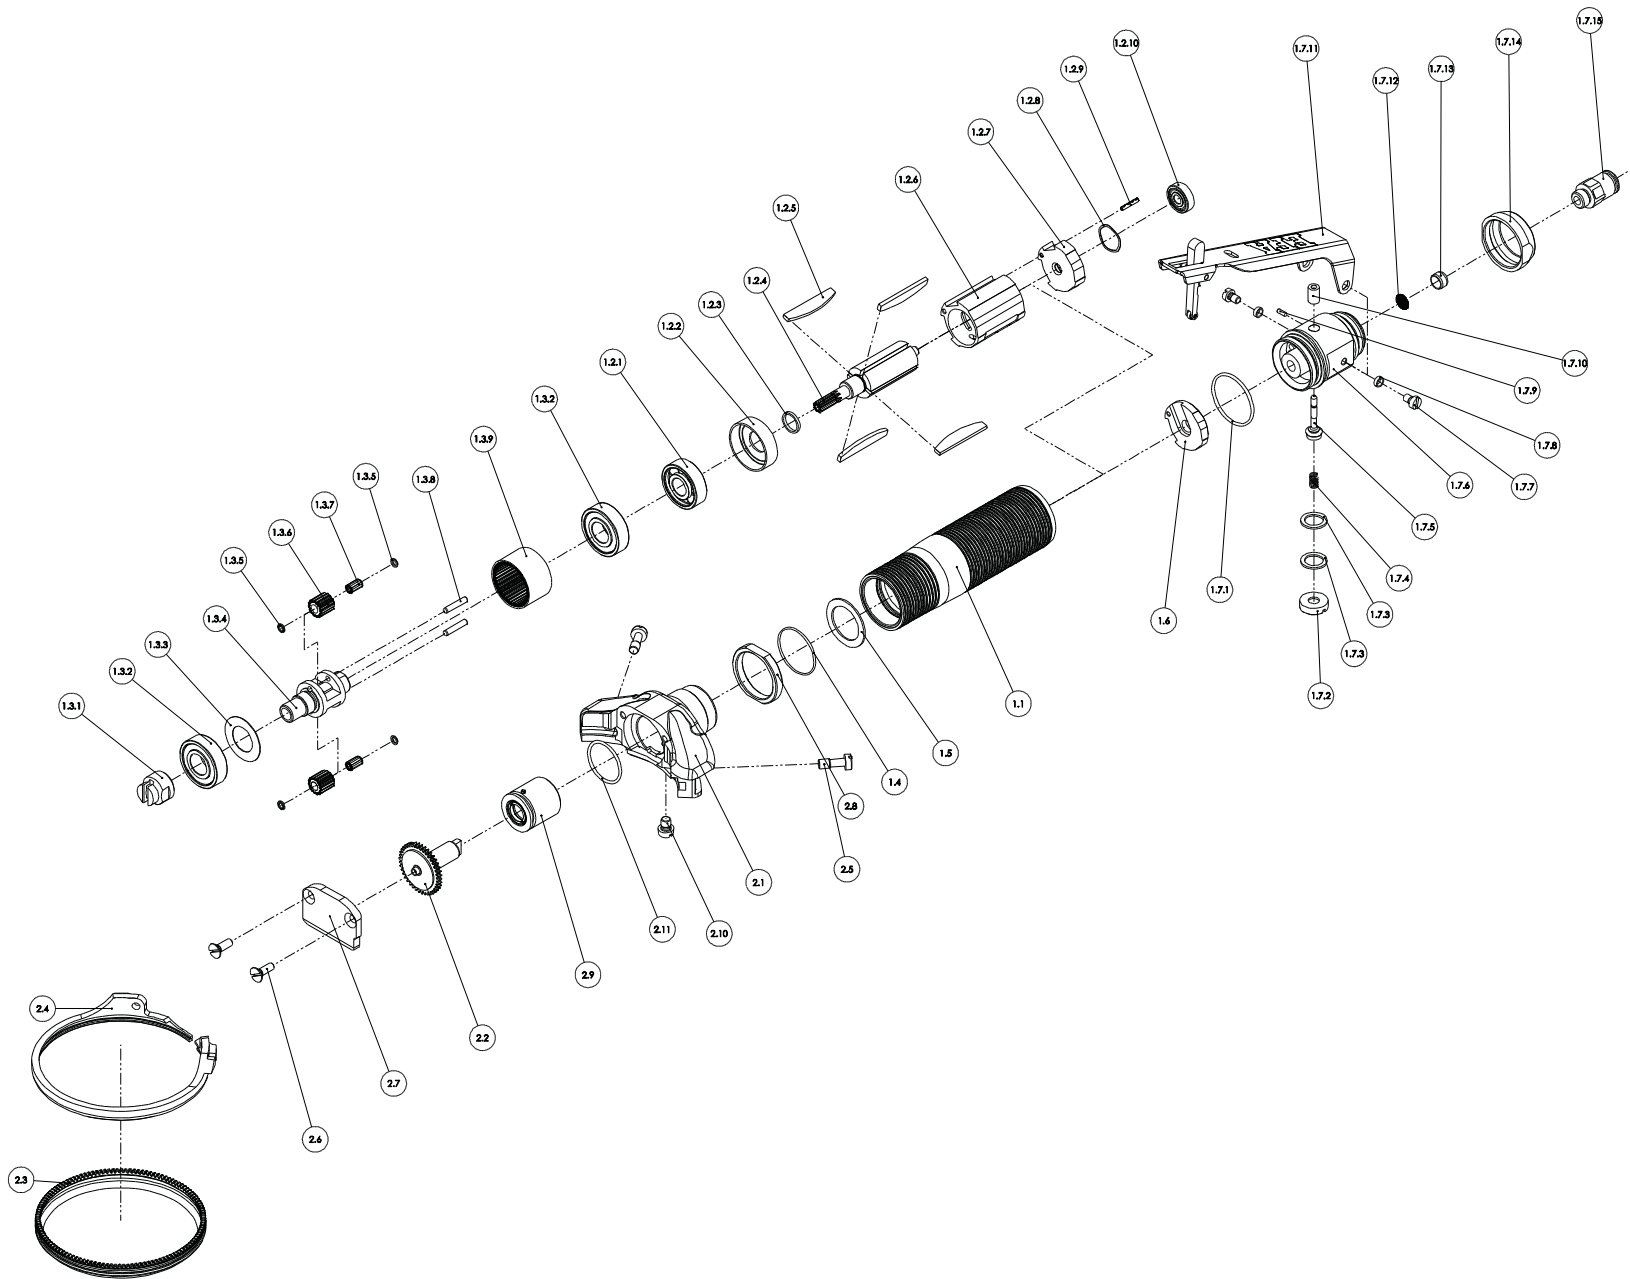

EFA Trimmer 90 D (100610000)

2.6	1326429	Senkschraube	2
2.7	7013847	Abdeckung vst.	1
2.8	3013940	Kontermutter	1
2.9	7014452	Lagergehäuse vst.	1
2.10	1326127	Zylinderschraube	1
2.11	1312647	Runddichtring	1
3	1367505	Schlaucheinheit vst.	1
3.1	1331192	Schlauch	1
3.2	3013960	Überwurfmutter	1
3.3	3013959	Schalldämpfergehäuse	1
3.4	1312618	O-Ring	1
3.5	1366368	Druckschlauch	1
3.6	1610907	Einschraubverschraubung gerade	1
3.7	1312205	Dichtring	1
3.8	1367719	Stecknippel	1
Zubehör, im Lieferumfang enthalten			
	1365308	Schraubendreher	1
	2000069	Haltestift	1
	3014195	Stopfen	1
	100642	Abziehstahl	1
	1369004	Einmaulschlüssel	1
	1365618	Spezialfett	1

EFA Trimmer 90 D (100610000)